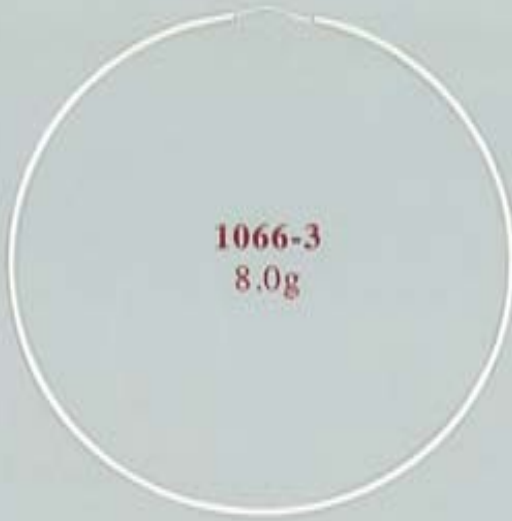

1066-3
8.0g