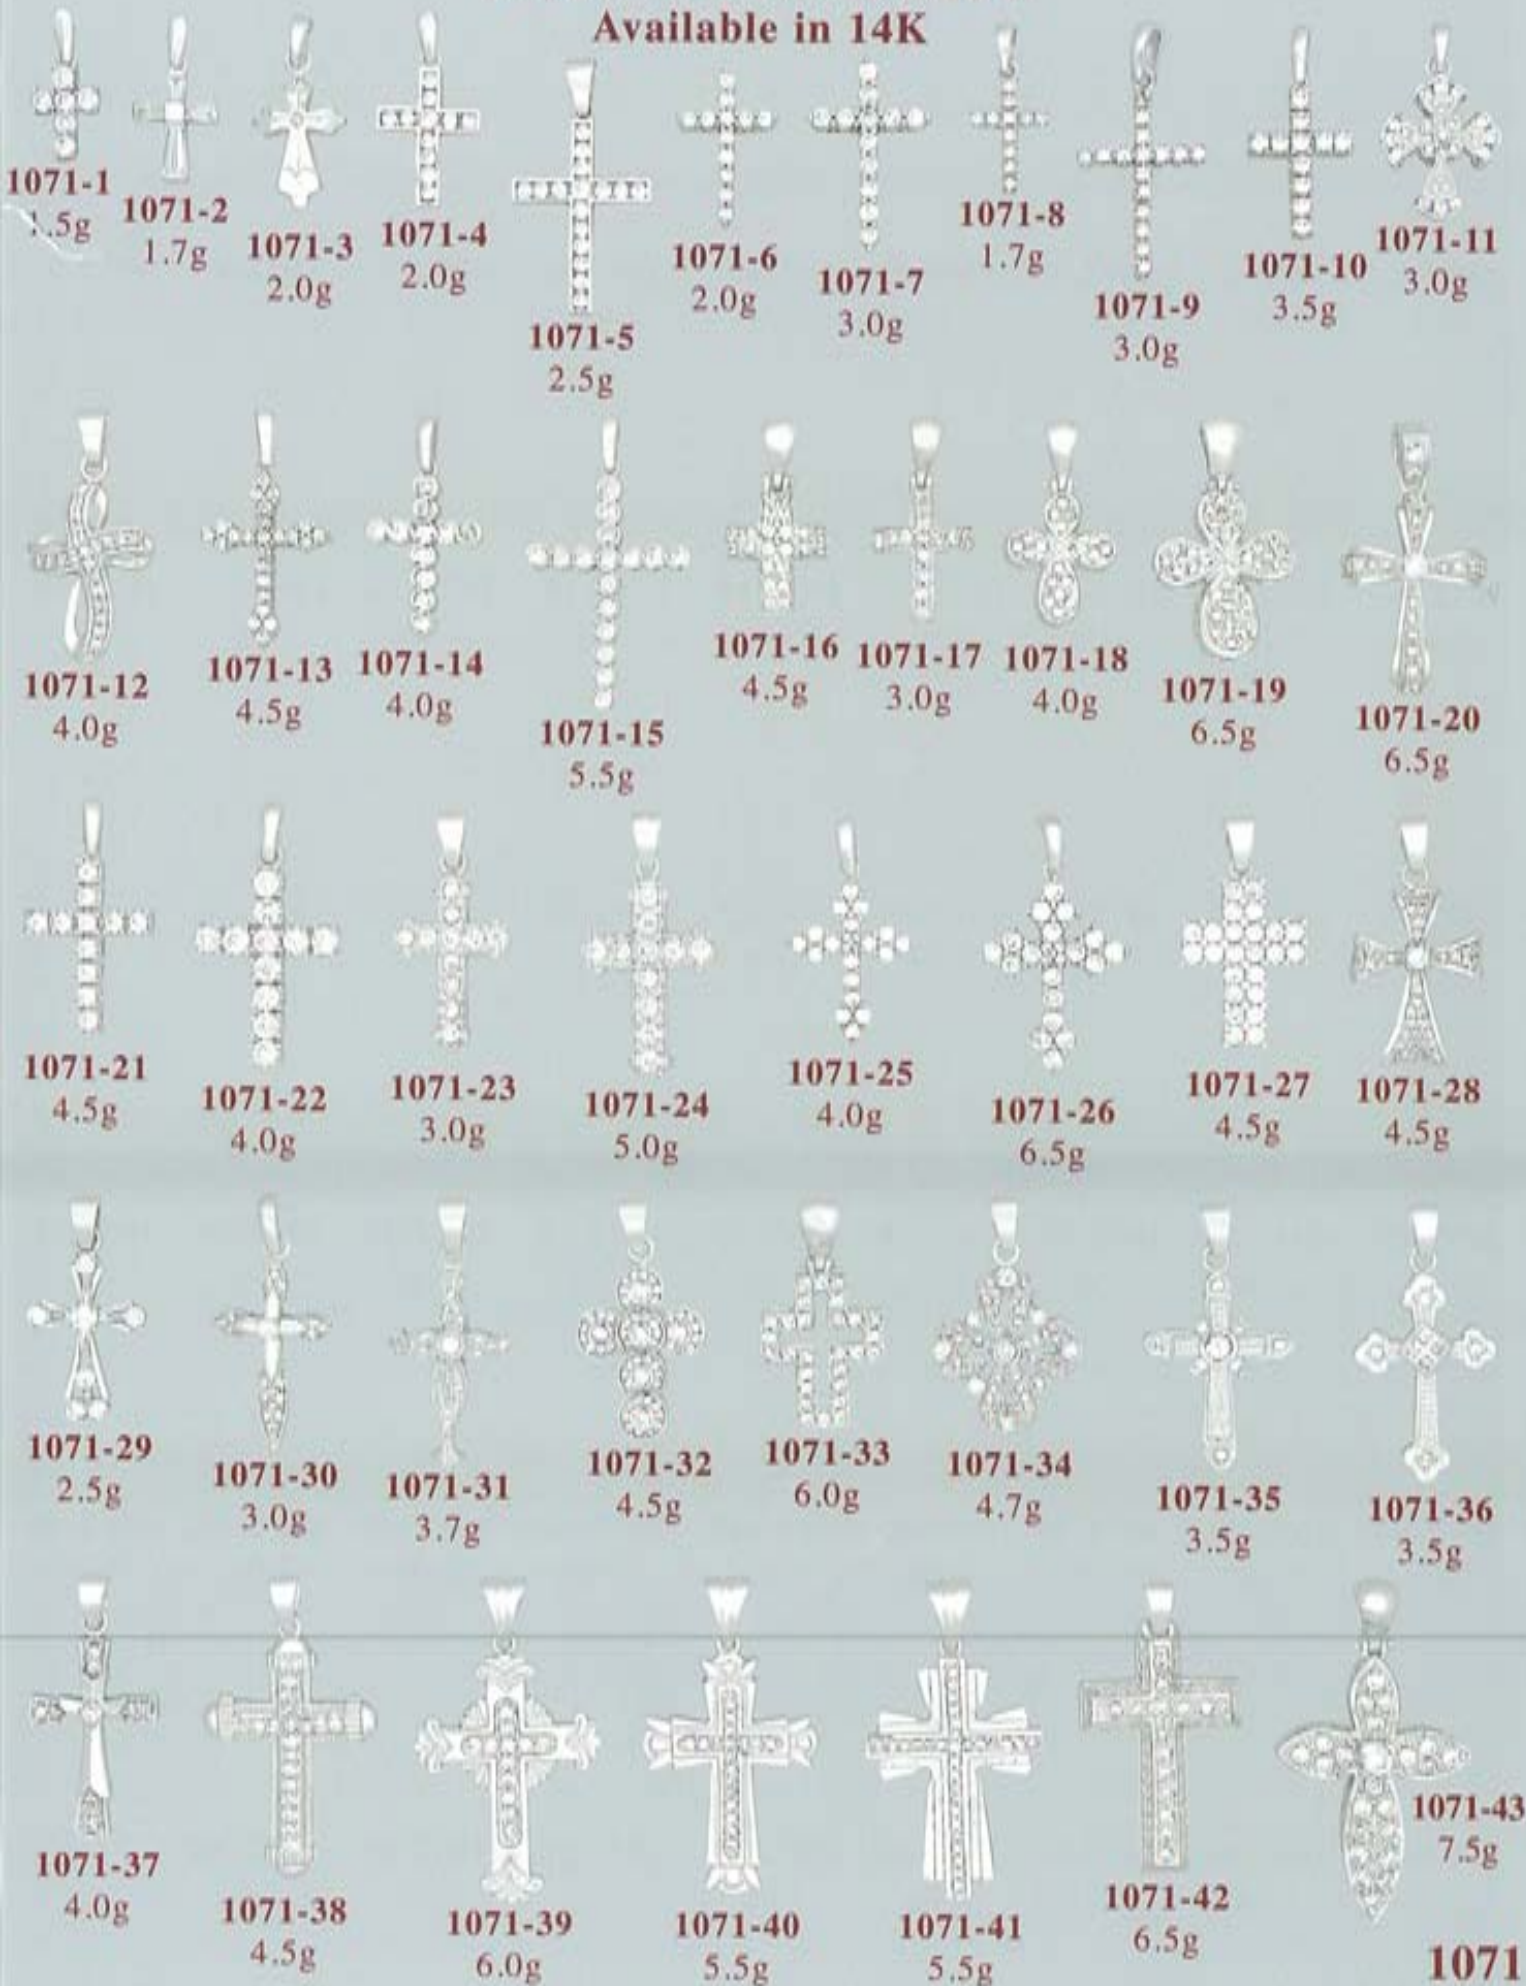

1068-35
5.0g

1068-36
4.0g

1068-37
4.5g

1068-38
5.0g

1068

18K Jewelry

Available in 14K

1069-1
5.0g

1069-18
6.0g

1069-19
17.0g

1069-20
14.0g

1069-21
12.0g

1069-22
7.5g

18K CZ Crosses

Available in 14K

1070-1
14.5g

1070-2
12.5g

1070-3
12.5g

1070-4
11.0g

1070-5
22.0g

1070-6
15.5g

1070-7
11.5g

1070-8
12.0g

1070-9
12.5g

1070-10
21.5g

18K CZ Crosses

Available in 14K

- 1071-1 1.5g
- 1071-2 1.7g
- 1071-3 2.0g
- 1071-4 2.0g
- 1071-5 2.5g
- 1071-6 2.0g
- 1071-7 3.0g
- 1071-8 1.7g
- 1071-9 3.0g
- 1071-10 3.5g
- 1071-11 3.0g
- 1071-12 4.0g
- 1071-13 4.5g
- 1071-14 4.0g
- 1071-15 5.5g
- 1071-16 4.5g
- 1071-17 3.0g
- 1071-18 4.0g
- 1071-19 6.5g
- 1071-20 6.5g
- 1071-21 4.5g
- 1071-22 4.0g
- 1071-23 3.0g
- 1071-24 5.0g
- 1071-25 4.0g
- 1071-26 6.5g
- 1071-27 4.5g
- 1071-28 4.5g
- 1071-29 2.5g
- 1071-30 3.0g
- 1071-31 3.7g
- 1071-32 4.5g
- 1071-33 6.0g
- 1071-34 4.7g
- 1071-35 3.5g
- 1071-36 3.5g
- 1071-37 4.0g
- 1071-38 4.5g
- 1071-39 6.0g
- 1071-40 5.5g
- 1071-41 5.5g
- 1071-42 6.5g
- 1071-43 7.5g