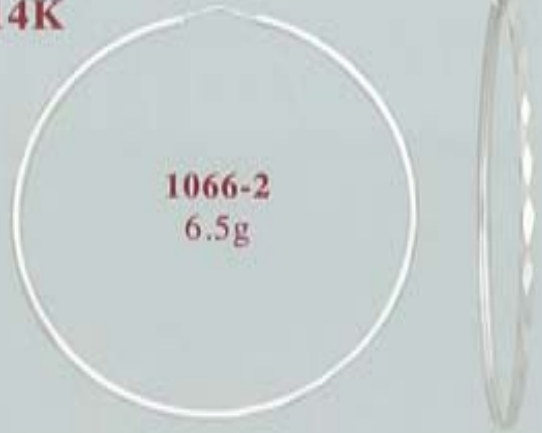

1066-2
6.5g