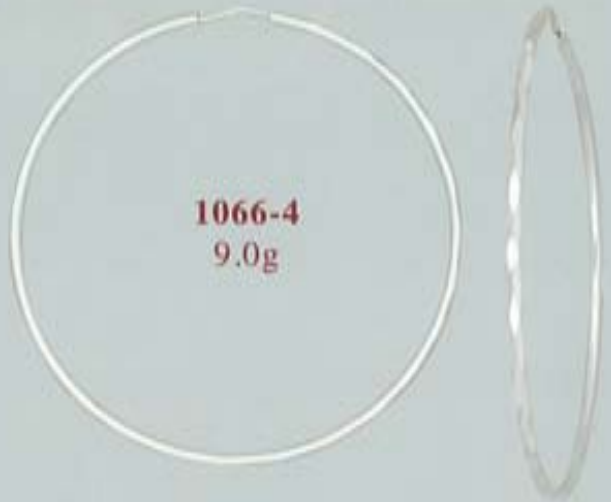

1066-4
9.0g